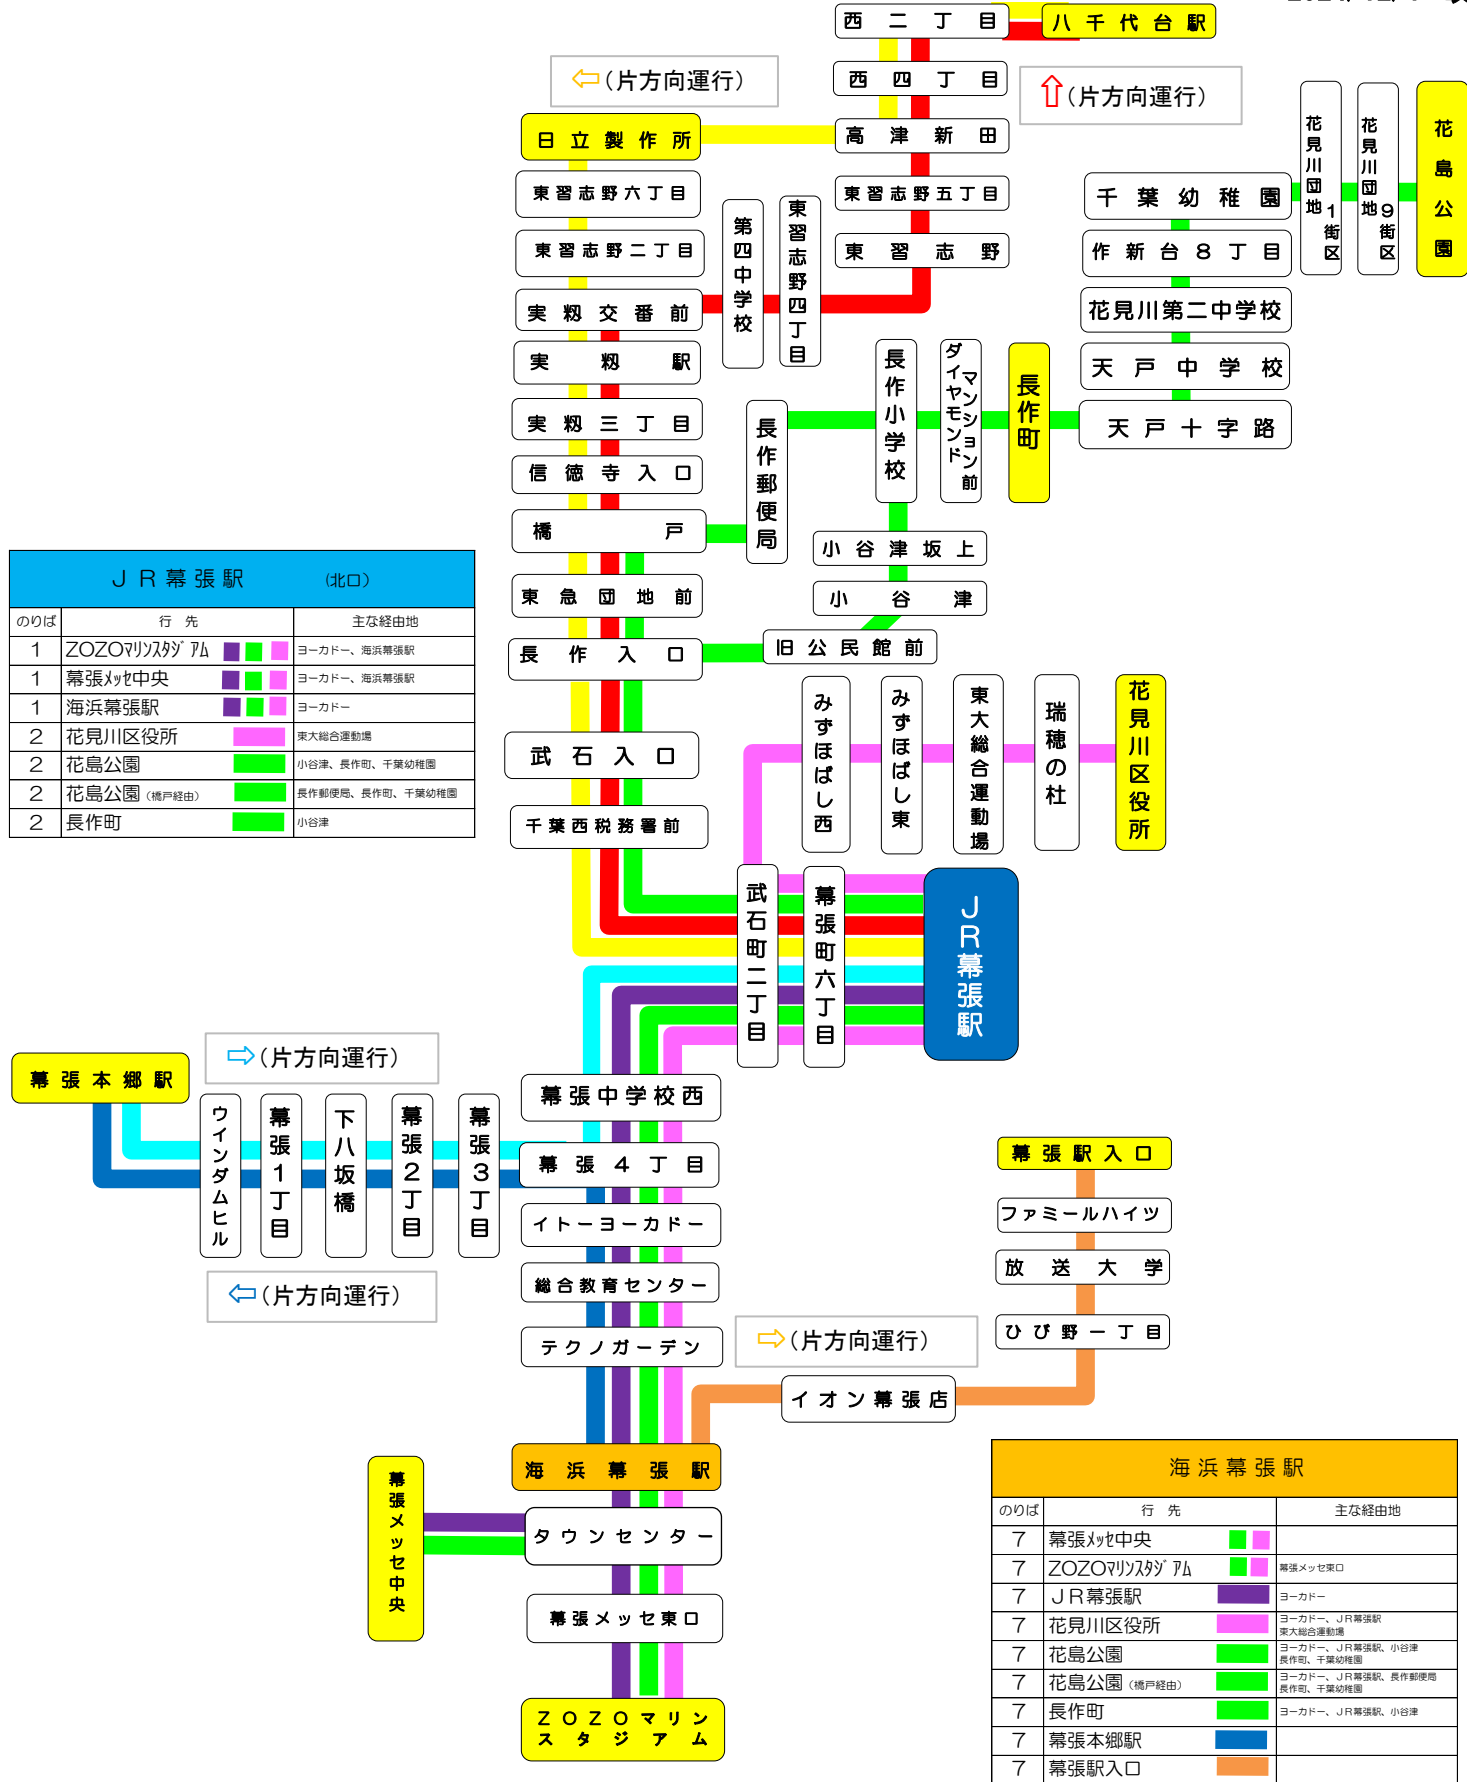

# 千葉シーサイドバス路線図

2024/12/1 改定

JR 幕張駅 (北口)		
のりば	行先	主な経由地
1	ZOZOマリンスタジアム	ヨーカドー、海浜幕張駅
1	幕張メッセ中央	ヨーカドー、海浜幕張駅
1	海浜幕張駅	ヨーカドー
2	花見川区役所	東大総合運動場
2	花島公園	小谷津、長作町、千葉幼稚園
2	花島公園 (橋戸経由)	長作郵便局、長作町、千葉幼稚園
2	長作町	小谷津

海浜幕張駅		
のりば	行先	主な経由地
7	幕張メッセ中央	
7	ZOZOマリンスタジアム	幕張メッセ東口
7	JR幕張駅	ヨーカドー
7	花見川区役所	ヨーカドー、JR幕張駅、東大総合運動場
7	花島公園	ヨーカドー、JR幕張駅、小谷津、長作町、千葉幼稚園
7	花島公園 (橋戸経由)	ヨーカドー、JR幕張駅、長作郵便局、長作町、千葉幼稚園
7	長作町	ヨーカドー、JR幕張駅、小谷津
7	幕張本郷駅	
7	幕張駅入口	