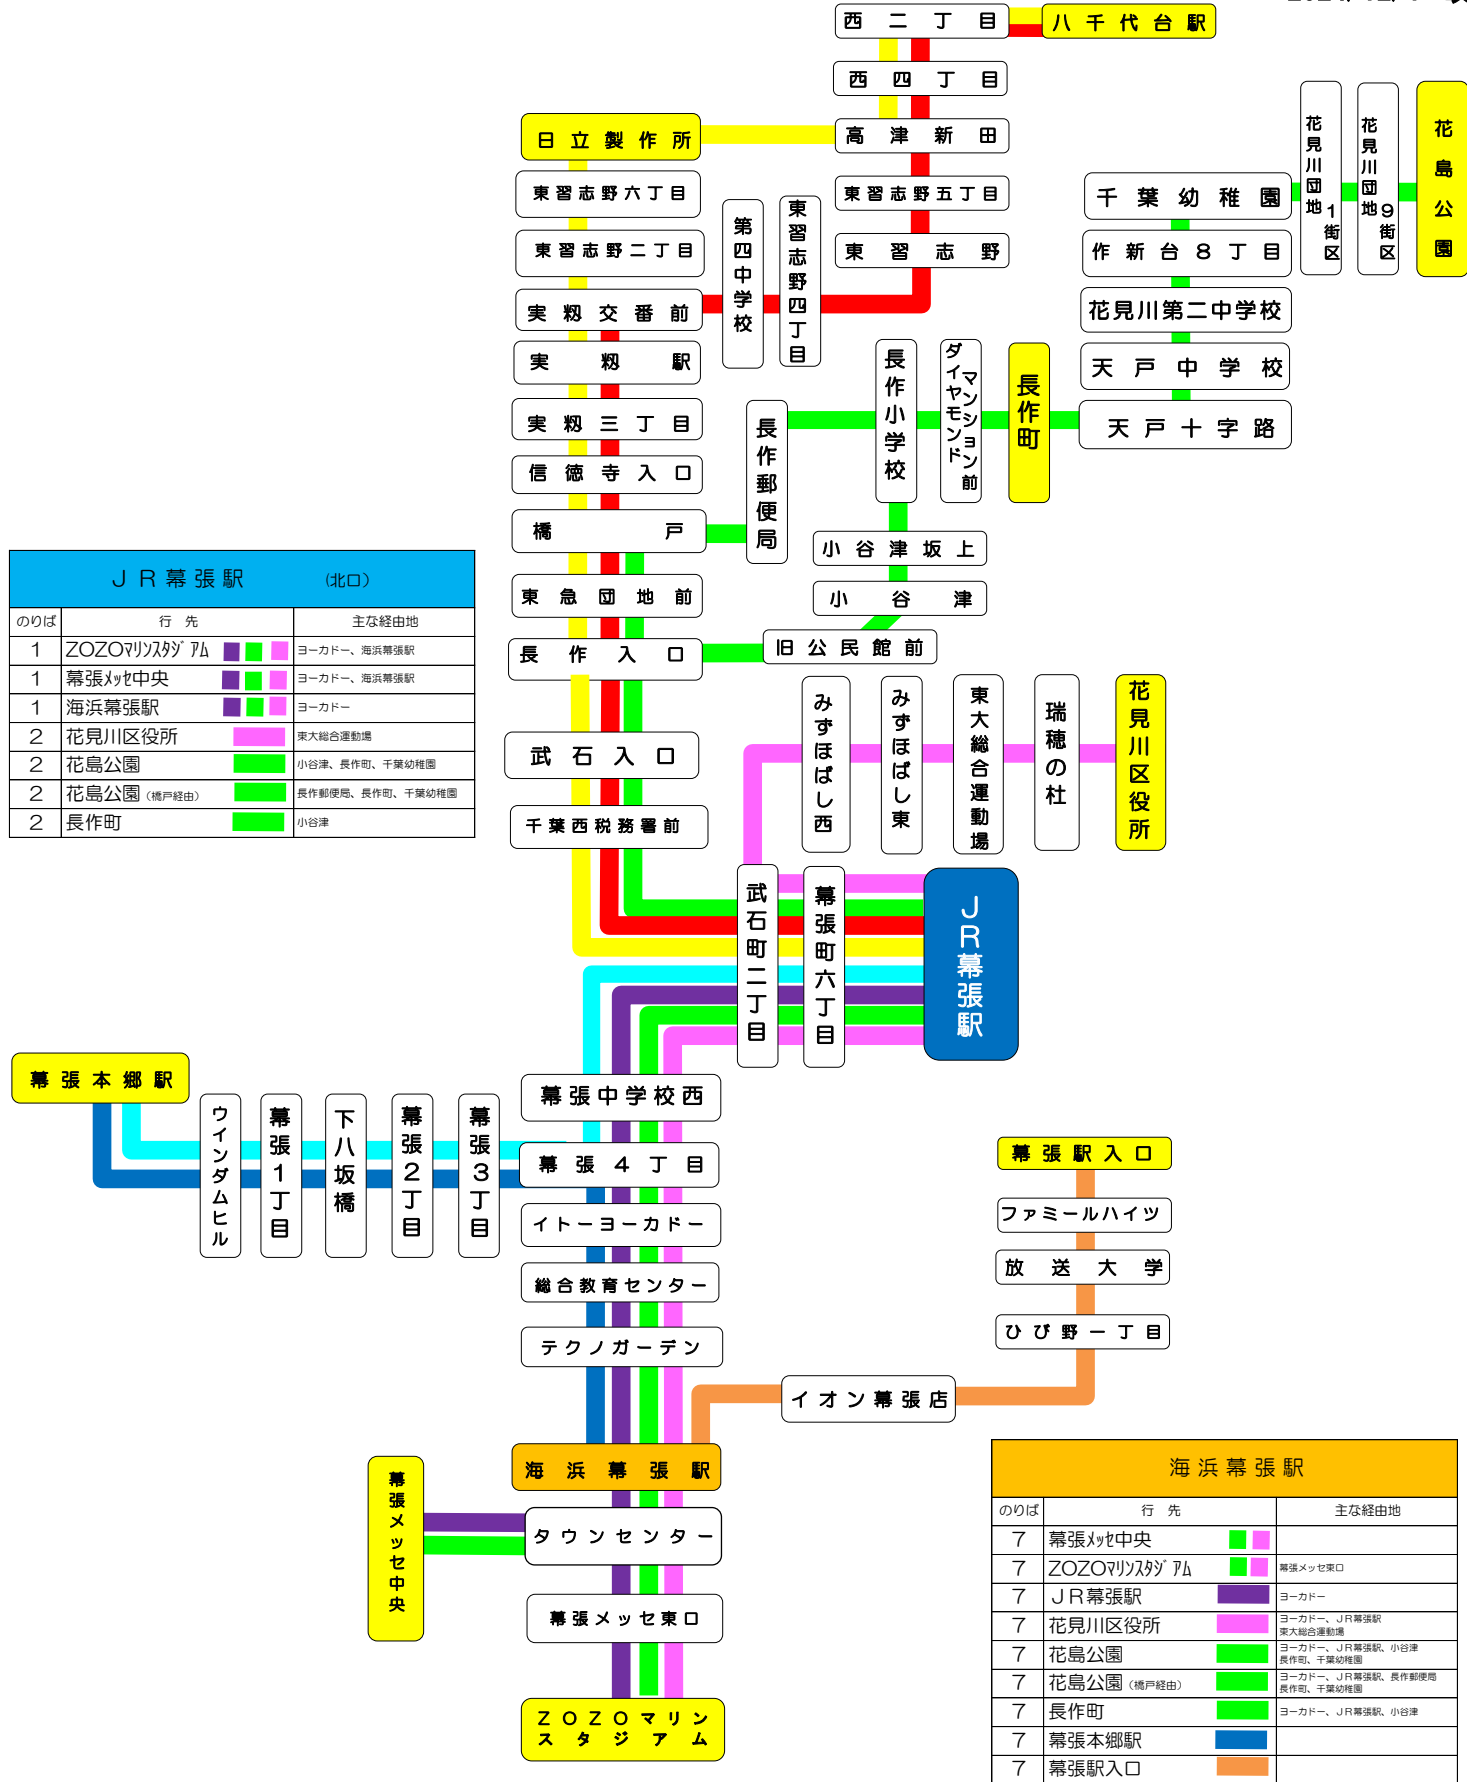

# 千葉シーサイドバス路線図

2024/12/1 改定

| JR 幕張駅 (北口) |              |                 |
|-------------|--------------|-----------------|
| のりば         | 行先           | 主な経由地           |
| 1           | ZOZOマリンスタジアム | ヨーカドー、海浜幕張駅     |
| 1           | 幕張メッセ中央      | ヨーカドー、海浜幕張駅     |
| 1           | 海浜幕張駅        | ヨーカドー           |
| 2           | 花見川区役所       | 東大総合運動場         |
| 2           | 花島公園         | 小谷津、長作町、千葉幼稚園   |
| 2           | 花島公園 (橋戸経由)  | 長作郵便局、長作町、千葉幼稚園 |
| 2           | 長作町          | 小谷津             |

| 海浜幕張駅 |              |                             |
|-------|--------------|-----------------------------|
| のりば   | 行先           | 主な経由地                       |
| 7     | 幕張メッセ中央      |                             |
| 7     | ZOZOマリンスタジアム | 幕張メッセ東口                     |
| 7     | JR幕張駅        | ヨーカドー                       |
| 7     | 花見川区役所       | ヨーカドー、JR幕張駅、東大総合運動場         |
| 7     | 花島公園         | ヨーカドー、JR幕張駅、小谷津、長作町、千葉幼稚園   |
| 7     | 花島公園 (橋戸経由)  | ヨーカドー、JR幕張駅、長作郵便局、長作町、千葉幼稚園 |
| 7     | 長作町          | ヨーカドー、JR幕張駅、小谷津             |
| 7     | 幕張本郷駅        |                             |
| 7     | 幕張駅入口        |                             |