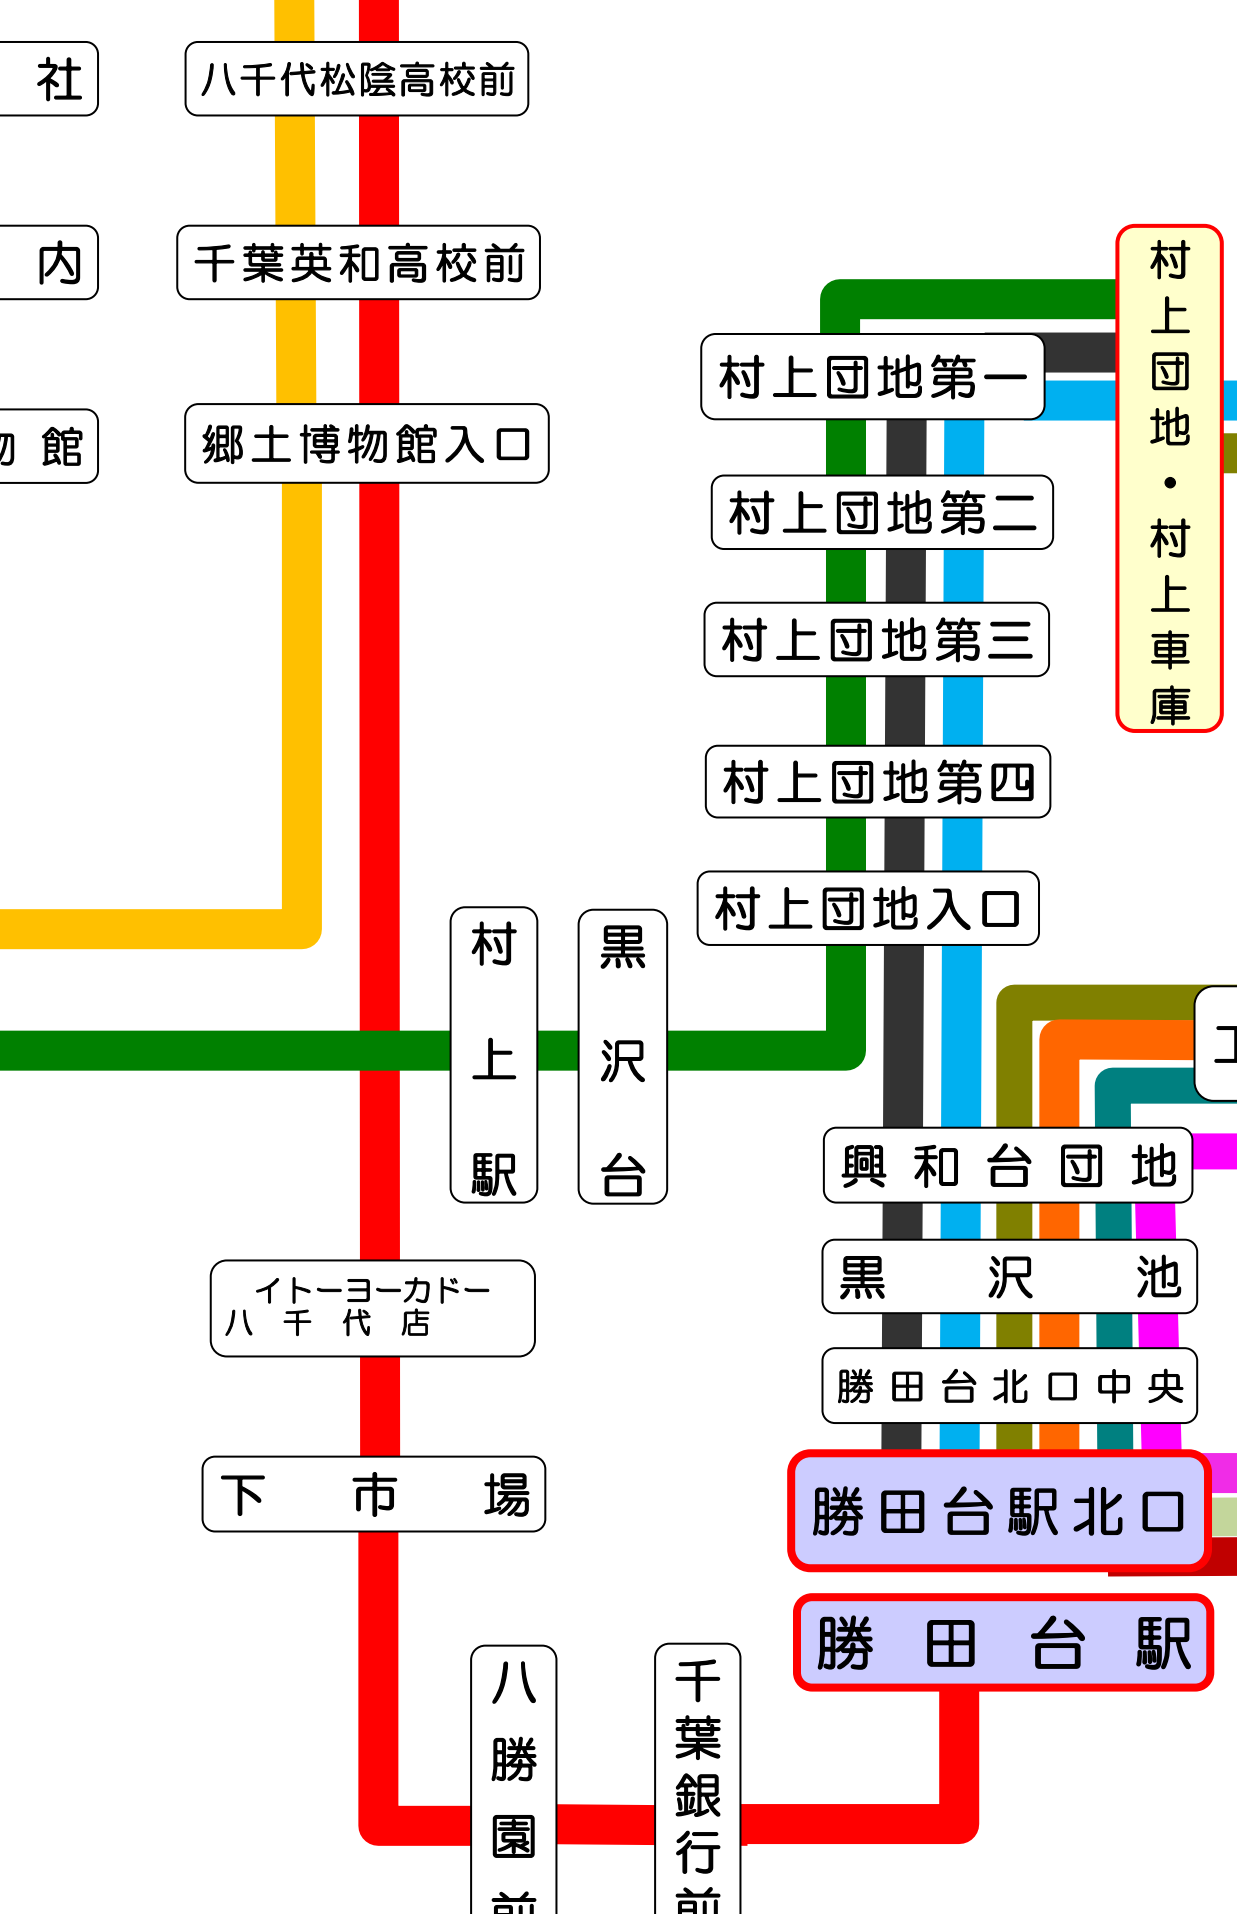

東洋バス路線図〔2024.12.1改定〕

・八千代台駅 ・八千代緑が丘駅 ・八千代中央駅 ・勝田台駅をクリックすると各線のマップをご覧になれます。

八千代緑が丘駅		
のりば	行先	主な経由地
③	八千代台駅	コーシン牛乳・高津観音
	八千代台駅 (高津団地経由)	中央商店街・高津団地・高津川
	高津団地	中央商店街
④	八千代医療センター	京成バラ園・工団第三・八千代中央駅
	八千代中央駅	京成バラ園・工団第三

八千代中央駅		
のりば	行先	主な経由地
①	八千代台駅	工団第三・京成バラ園・緑が丘駅
	村上団地 村上車庫	市民会館・村上駅
②	八千代台駅 (市役所前経由)	市役所前・八千代リハビリテーション学院
	米本団地	体育館前・郷土博物館・立野台
	米本団地 (松陰高校経由)	体育館前・千葉英和高校前・松陰高校前
③	八千代医療センター	ゆりのき台3丁目

米本団地		
のりば	行先	主な経由地
①	八千代悠久の郷霊園	(米本団地方向のみとなります) (このバス停からは乗車できません)
	米本団地入口	
	米本神社前	
②	八千代リハビリテーション病院	
	八千代松陰高校前	
③	千葉英和高校前	
	郷土博物館入口	

勝田台駅			
所	のりば	行先	
南口	②	米本団地	下市場・千葉英和高校前・八千代松陰高校前
		村上団地 村上車庫	村上団地入口
北口	①	もえぎ野車庫	村上団地入口・八千代ゴルフ・東京成徳大学
		阿宗橋	工業団地入口・八千代ゴルフ・東京成徳大学・もえぎ野車庫
		もえぎ野車庫	工業団地入口・八千代ゴルフ・東京成徳大学
北口	②	村上団地 村上車庫	工業団地入口
		もえぎ野車庫	工業団地入口
北口	③	もえぎ野車庫	大師前・八千代ゴルフ・東京成徳大学
		上高野循環	大師前・西工団・上高野工業団地

八千代台駅			
所	のりば	行先	
西口	①	八千代医療センター	コーシン牛乳・緑が丘駅・京成バラ園・八千代中央駅
		八千代中央駅	コーシン牛乳・緑が丘駅・京成バラ園
		八千代医療センター	八千代リハビリテーション学院・市役所前・八千代中央駅
西口	②	八千代中央駅	八千代リハビリテーション学院・市役所前
		高津団地	防衛省官舎前・高津石橋・高津団地入口・高津小学校
西口	③	高津団地 (新道経由)	防衛省官舎前・西海道・高津小学校
		八千代緑が丘駅 (高津団地経由)	防衛省官舎前・高津石橋・高津団地・中央商店街