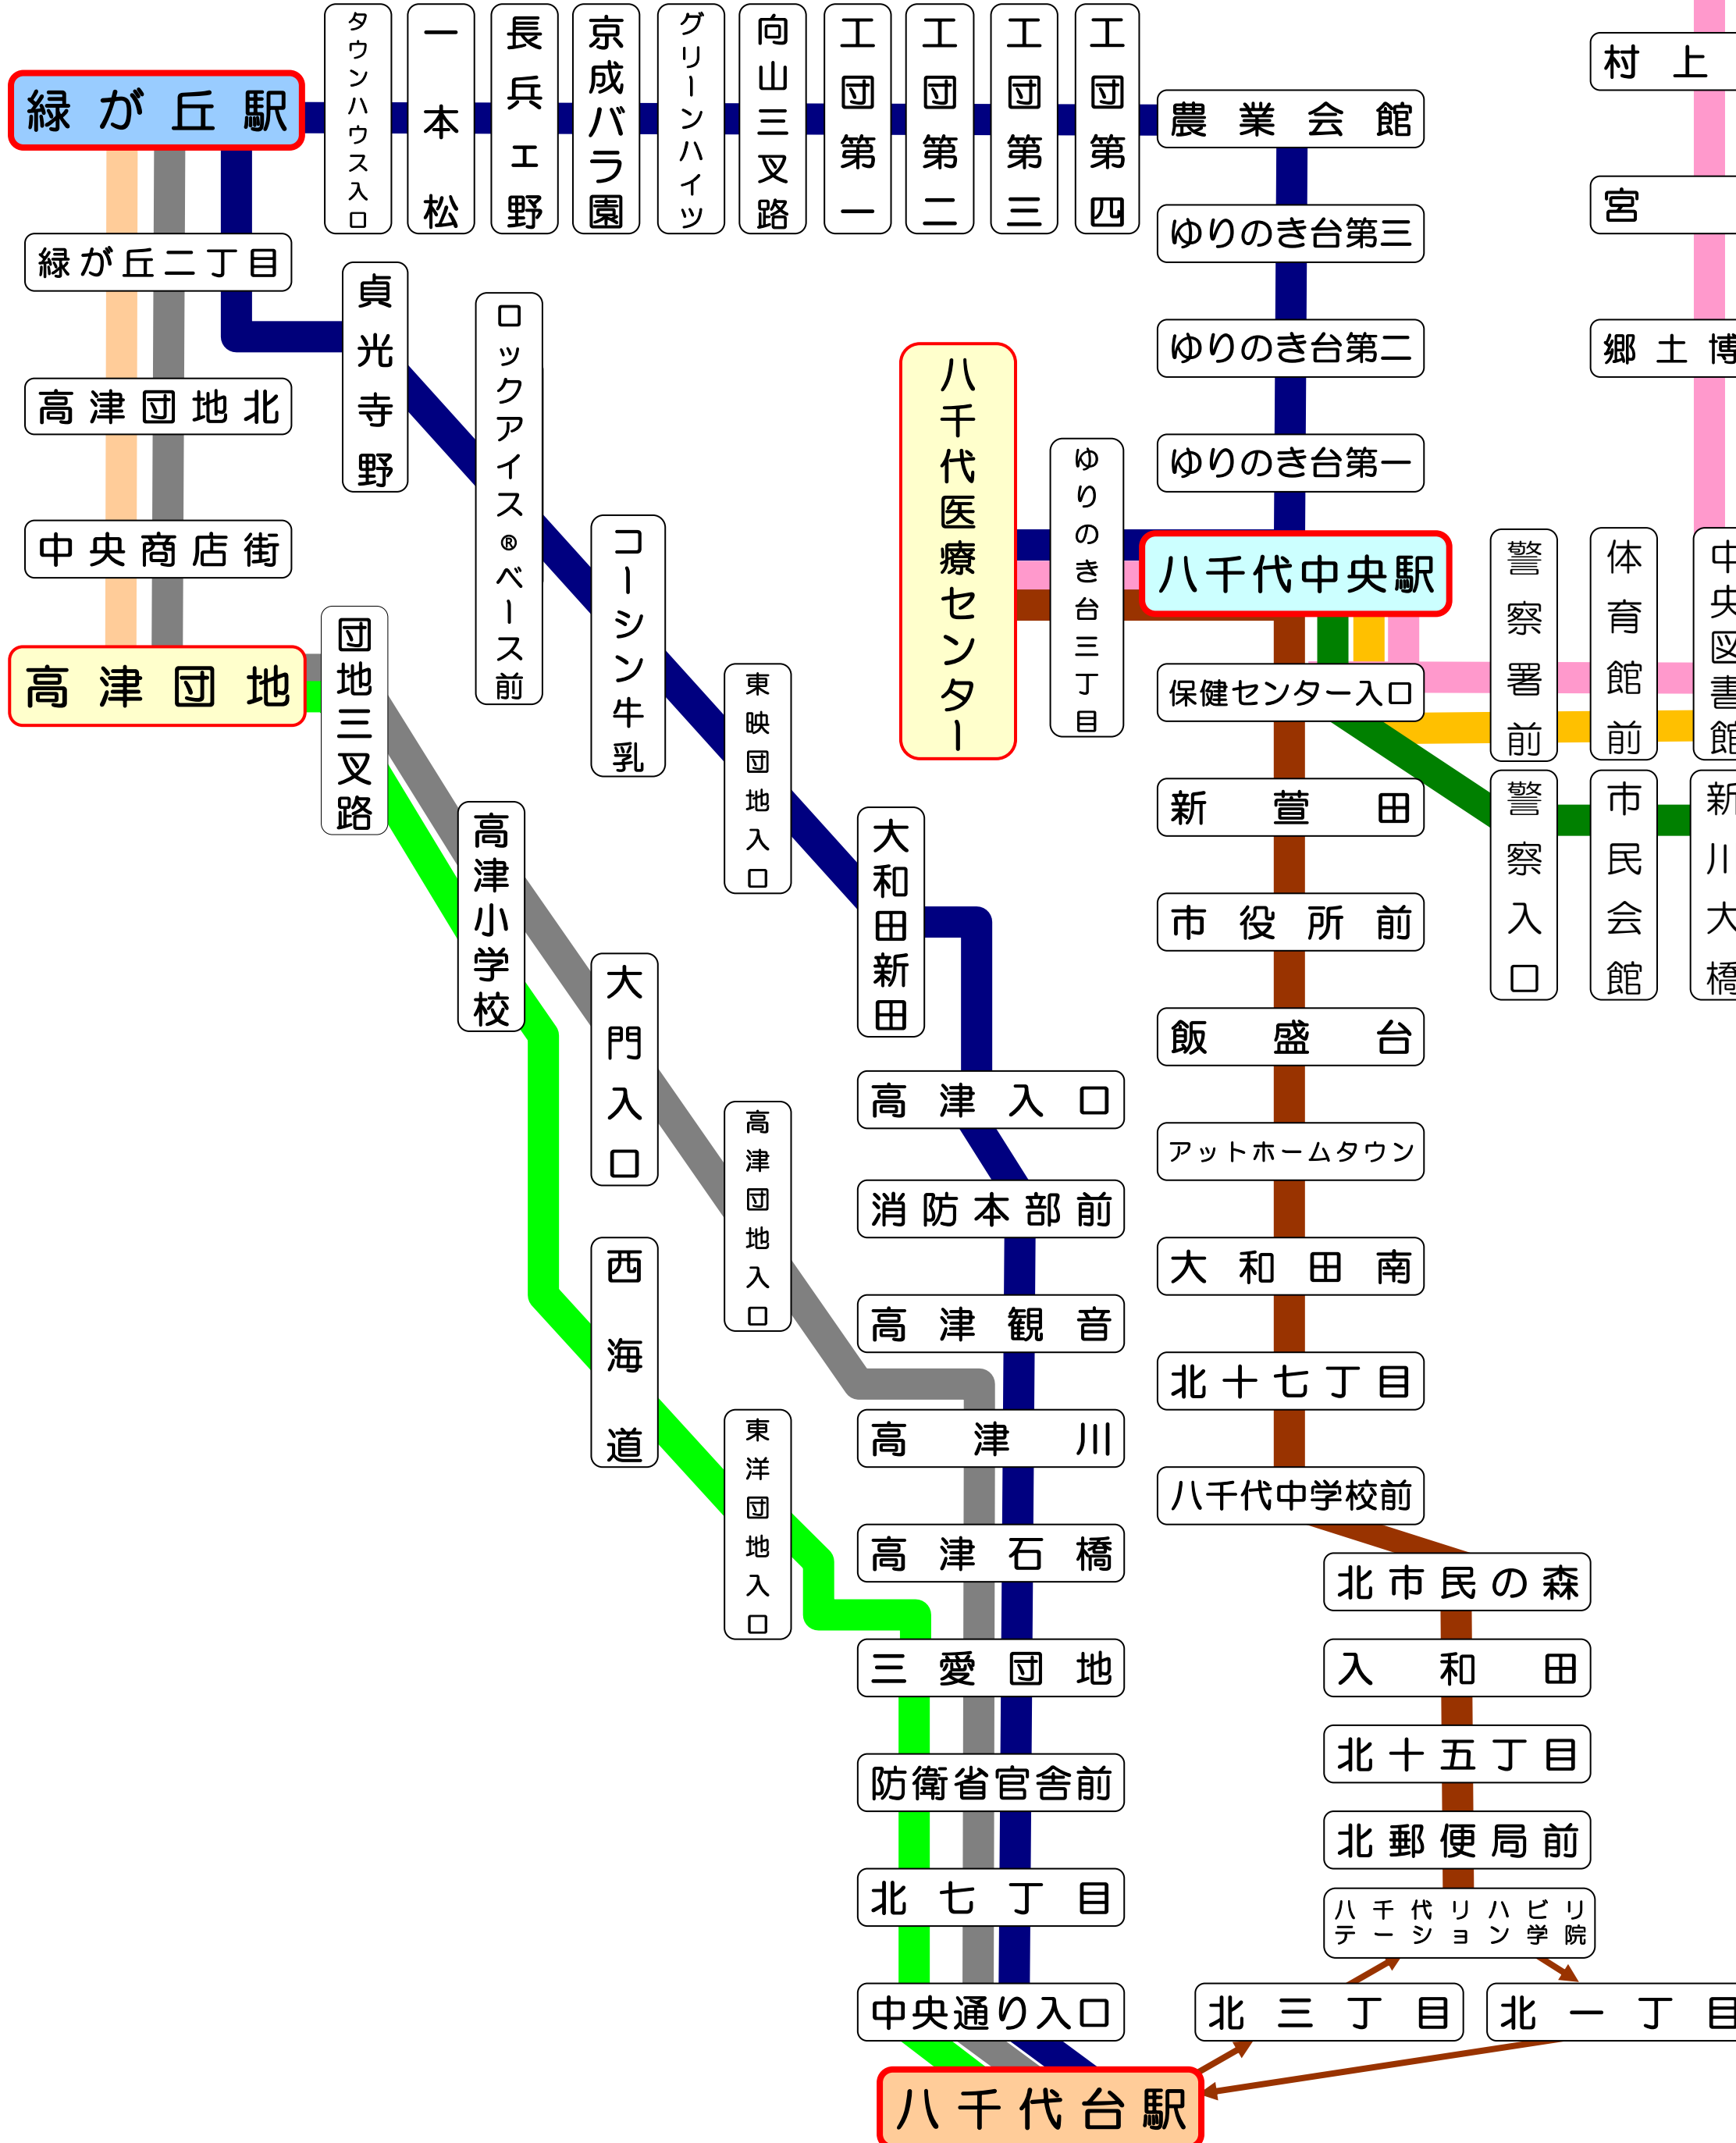

東洋バス路線図〔2024.12.1改定〕

・八千代台駅 ・八千代緑が丘駅 ・八千代中央駅 ・勝田台駅をクリックすると各線のマップをご覧になれます。

八千代緑が丘駅		
のりば	行先	主な経由地
③	八千代台駅	コーシン牛乳・高津観音
	八千代台駅 (高津団地経由)	中央商店街・高津団地・高津川
	高津団地	中央商店街
④	八千代医療センター	京成バラ園・工団第三・八千代中央駅
	八千代中央駅	京成バラ園・工団第三

八千代中央駅		
のりば	行先	主な経由地
①	八千代台駅	工団第三・京成バラ園・緑が丘駅
	村上団地 村上車庫	市民会館・村上駅
②	八千代台駅 (市役所前経由)	市役所前・八千代リハビリテーション学院
	米本団地	体育館前・郷土博物館・立野台
	米本団地 (松陰高校経由)	体育館前・千葉英和高校前・松陰高校前
③	八千代医療センター	ゆりのき台3丁目

米本団地		
のりば	行先	主な経由地
①	八千代悠久の郷霊園	(米本団地方向のみとなります) (このバス停からは乗車できません)
	米本団地入口	
	米本神社前	
②	八千代リハビリテーション病院	
	八千代松陰高校前	
③	千葉英和高校前	
	郷土博物館入口	

勝田台駅			
所	のりば	行先	
南口	②	米本団地	下市場・千葉英和高校前・八千代松陰高校前
		村上団地 村上車庫	村上団地入口
北口	①	もえぎ野車庫	村上団地入口・八千代ゴルフ・東京成徳大学
		阿宗橋	工業団地入口・八千代ゴルフ・東京成徳大学・もえぎ野車庫
		もえぎ野車庫	工業団地入口・八千代ゴルフ・東京成徳大学
北口	②	村上団地 村上車庫	工業団地入口
		もえぎ野車庫	工業団地入口
北口	③	もえぎ野車庫	大師前・八千代ゴルフ・東京成徳大学
		上高野循環	大師前・西工団・上高野工業団地

八千代台駅			
所	のりば	行先	
西口	①	八千代医療センター	コーシン牛乳・緑が丘駅・京成バラ園・八千代中央駅
		八千代中央駅	コーシン牛乳・緑が丘駅・京成バラ園
		八千代医療センター	八千代リハビリテーション学院・市役所前・八千代中央駅
西口	②	八千代中央駅	八千代リハビリテーション学院・市役所前
		高津団地	防衛省官舎前・高津石橋・高津団地入口・高津小学校
西口	③	高津団地 (新道経由)	防衛省官舎前・西海道・高津小学校
		八千代緑が丘駅 (高津団地経由)	防衛省官舎前・高津石橋・高津団地・中央商店街