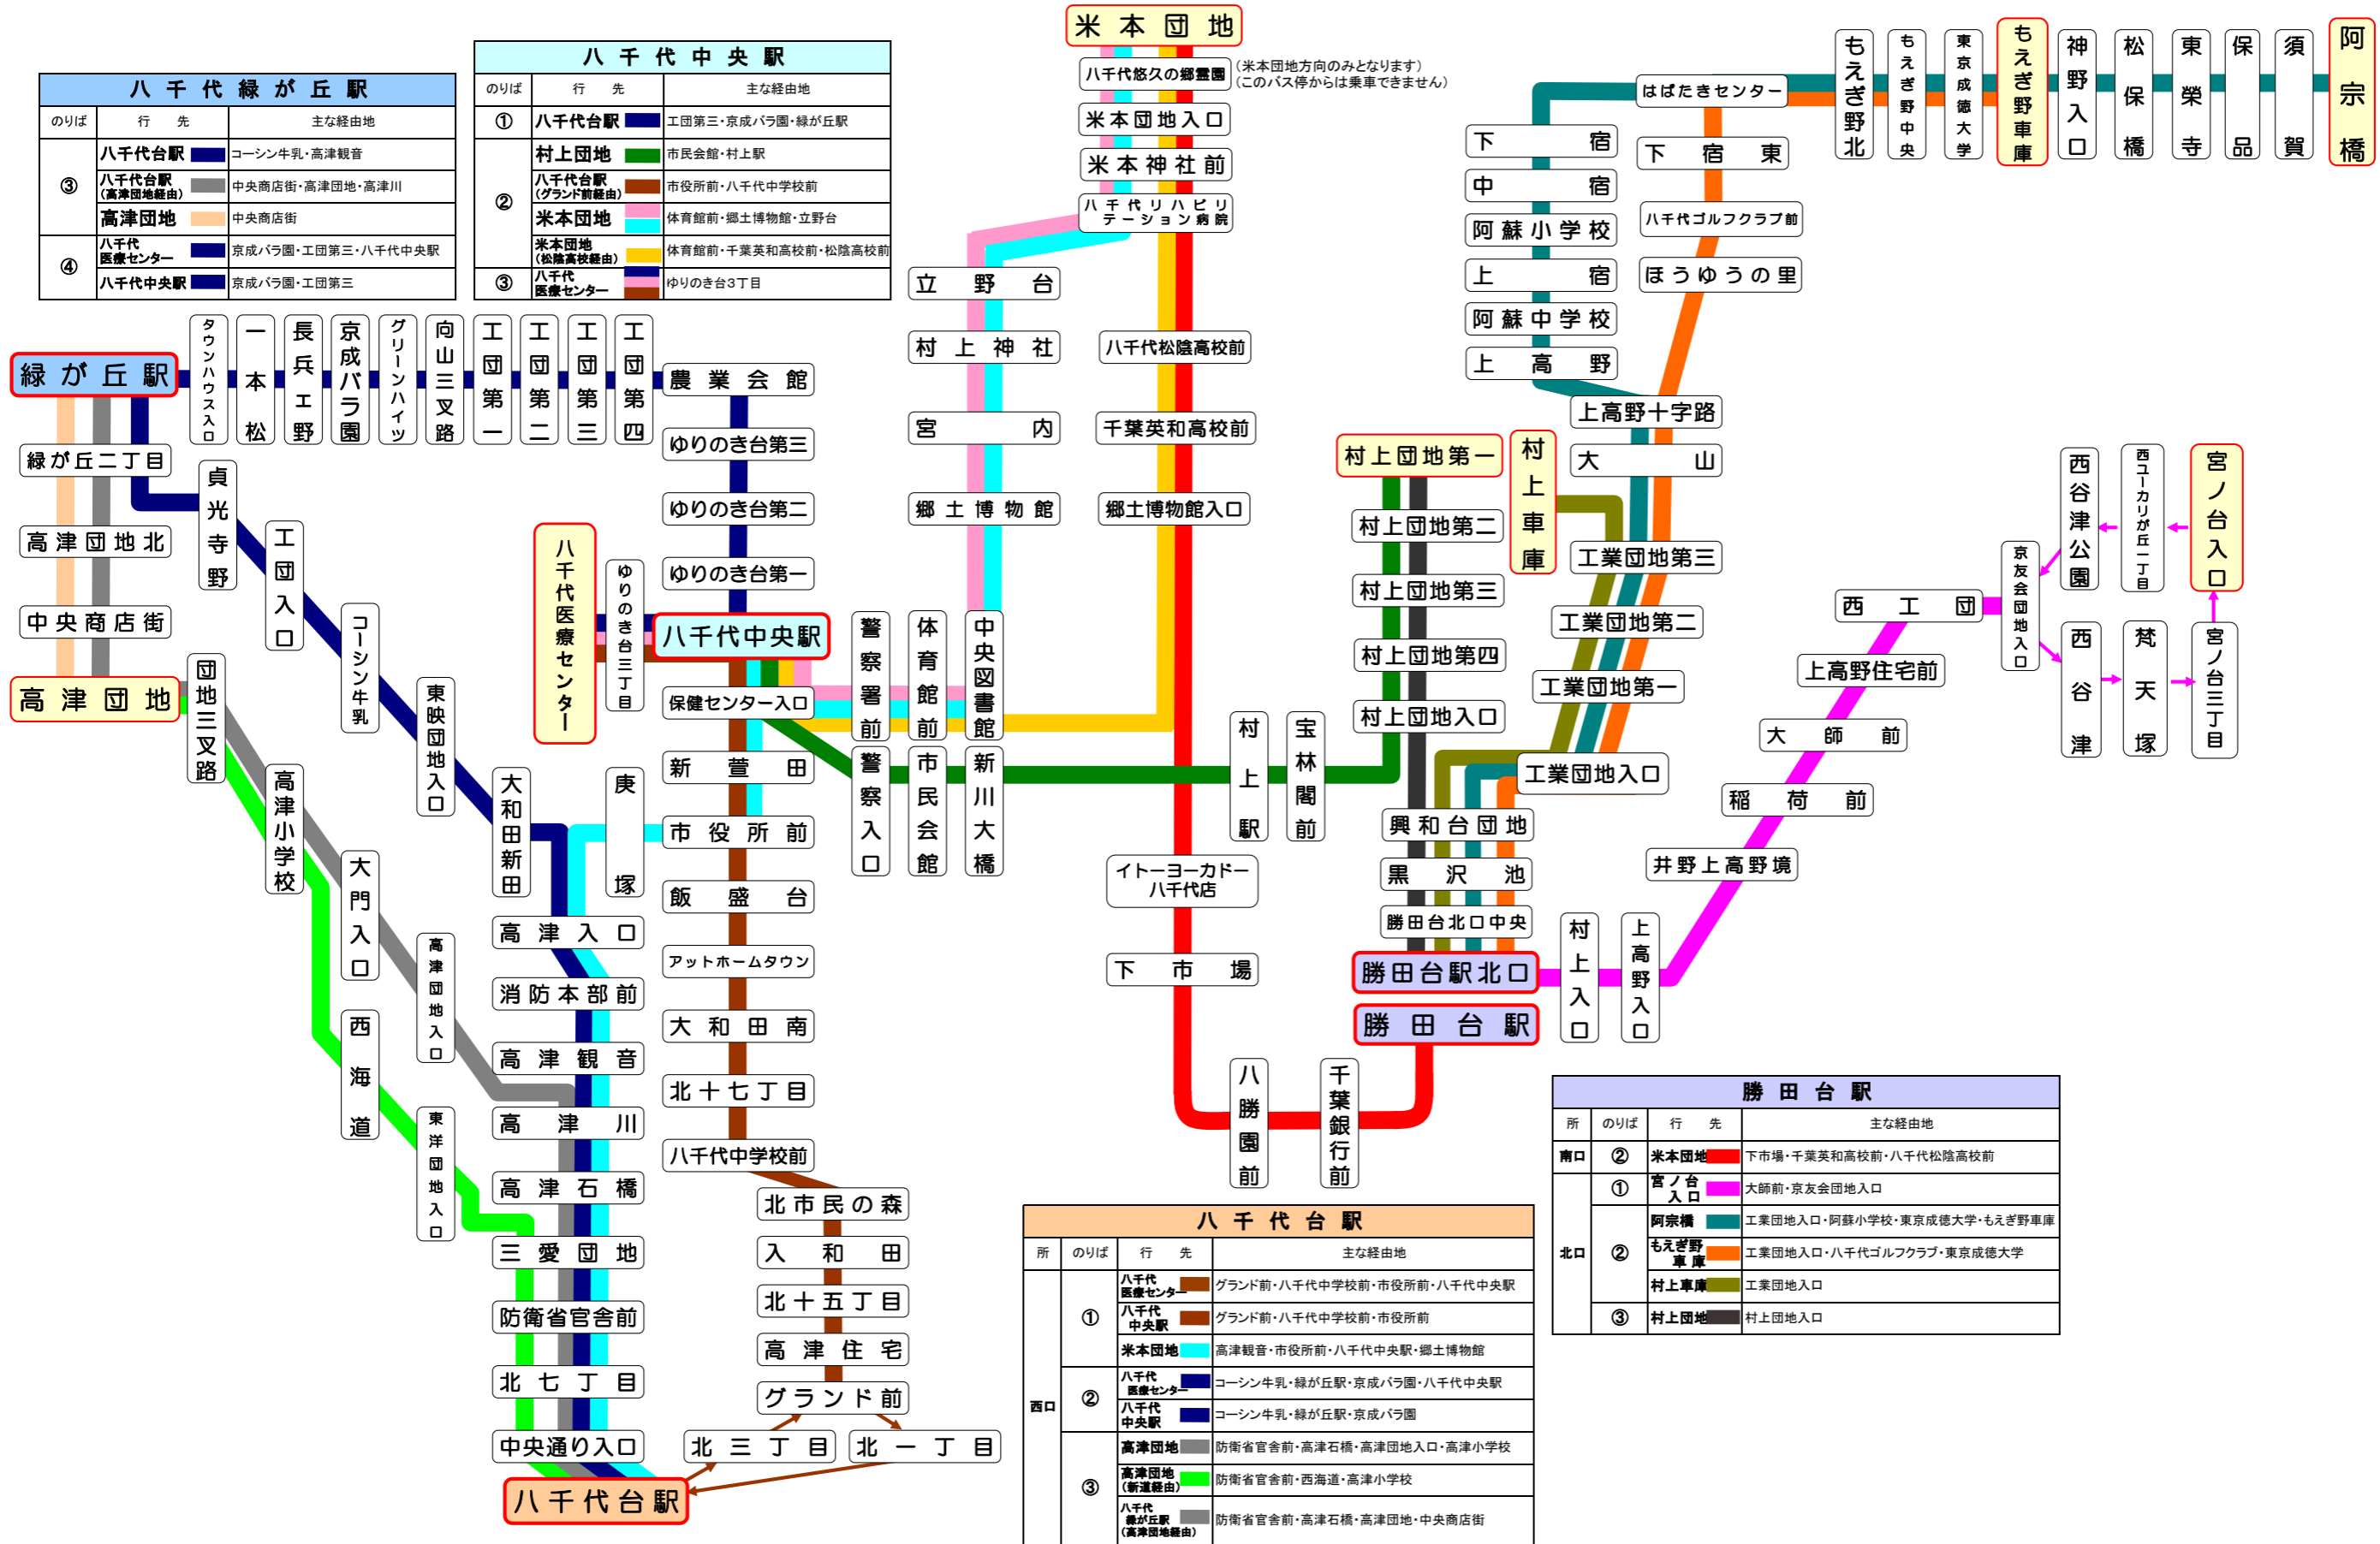

東洋バス路線図

2018.3.16 改正

八千代緑が丘駅、八千代中央駅、八千代台駅、勝田台駅をクリックすると各線のマップをご覧になれます。

のりば	行先	主な経由地
③	八千代台駅	コーシン牛乳・高津観音
	八千代台駅(高津団地経由)	中央商店街・高津団地・高津川
	高津団地	中央商店街
④	八千代医療センター	京成バラ園・工団第三・八千代中央駅
	八千代中央駅	京成バラ園・工団第三

のりば	行先	主な経由地
①	八千代台駅	工団第三・京成バラ園・緑が丘駅
②	村上団地	市民会館・村上駅
	八千代台駅(グランド前経由)	市役所前・八千代中学校前
	米本団地	体育館前・郷土博物館・立野台
	米本団地(松陰高校経由)	体育館前・千葉英和高校前・松陰高校前
③	八千代医療センター	ゆりのき台3丁目

所	のりば	行先	主な経由地
西口	①	八千代医療センター	グランド前・八千代中学校前・市役所前・八千代中央駅
		八千代中央駅	グランド前・八千代中学校前・市役所前
		米本団地	高津観音・市役所前・八千代中央駅・郷土博物館
西口	②	八千代医療センター	コーシン牛乳・緑が丘駅・京成バラ園・八千代中央駅
		八千代中央駅	コーシン牛乳・緑が丘駅・京成バラ園
西口	③	高津団地	防衛省官舎前・高津石橋・高津団地入口・高津小学校
		高津団地(新道経由)	防衛省官舎前・西海道・高津小学校
		八千代緑が丘駅(高津団地経由)	防衛省官舎前・高津石橋・高津団地・中央商店街

所	のりば	行先	主な経由地
南口	②	米本団地	下市場・千葉英和高校前・八千代松陰高校前
	①	宮ノ台入口	大師前・京友会団地入口
北口	②	阿宗橋	工業団地入口・阿蘇小学校・東京成徳大学・もえぎ野車庫
		もえぎ野車庫	工業団地入口・八千代ゴルフクラブ・東京成徳大学
	③	村上団地	村上団地入口